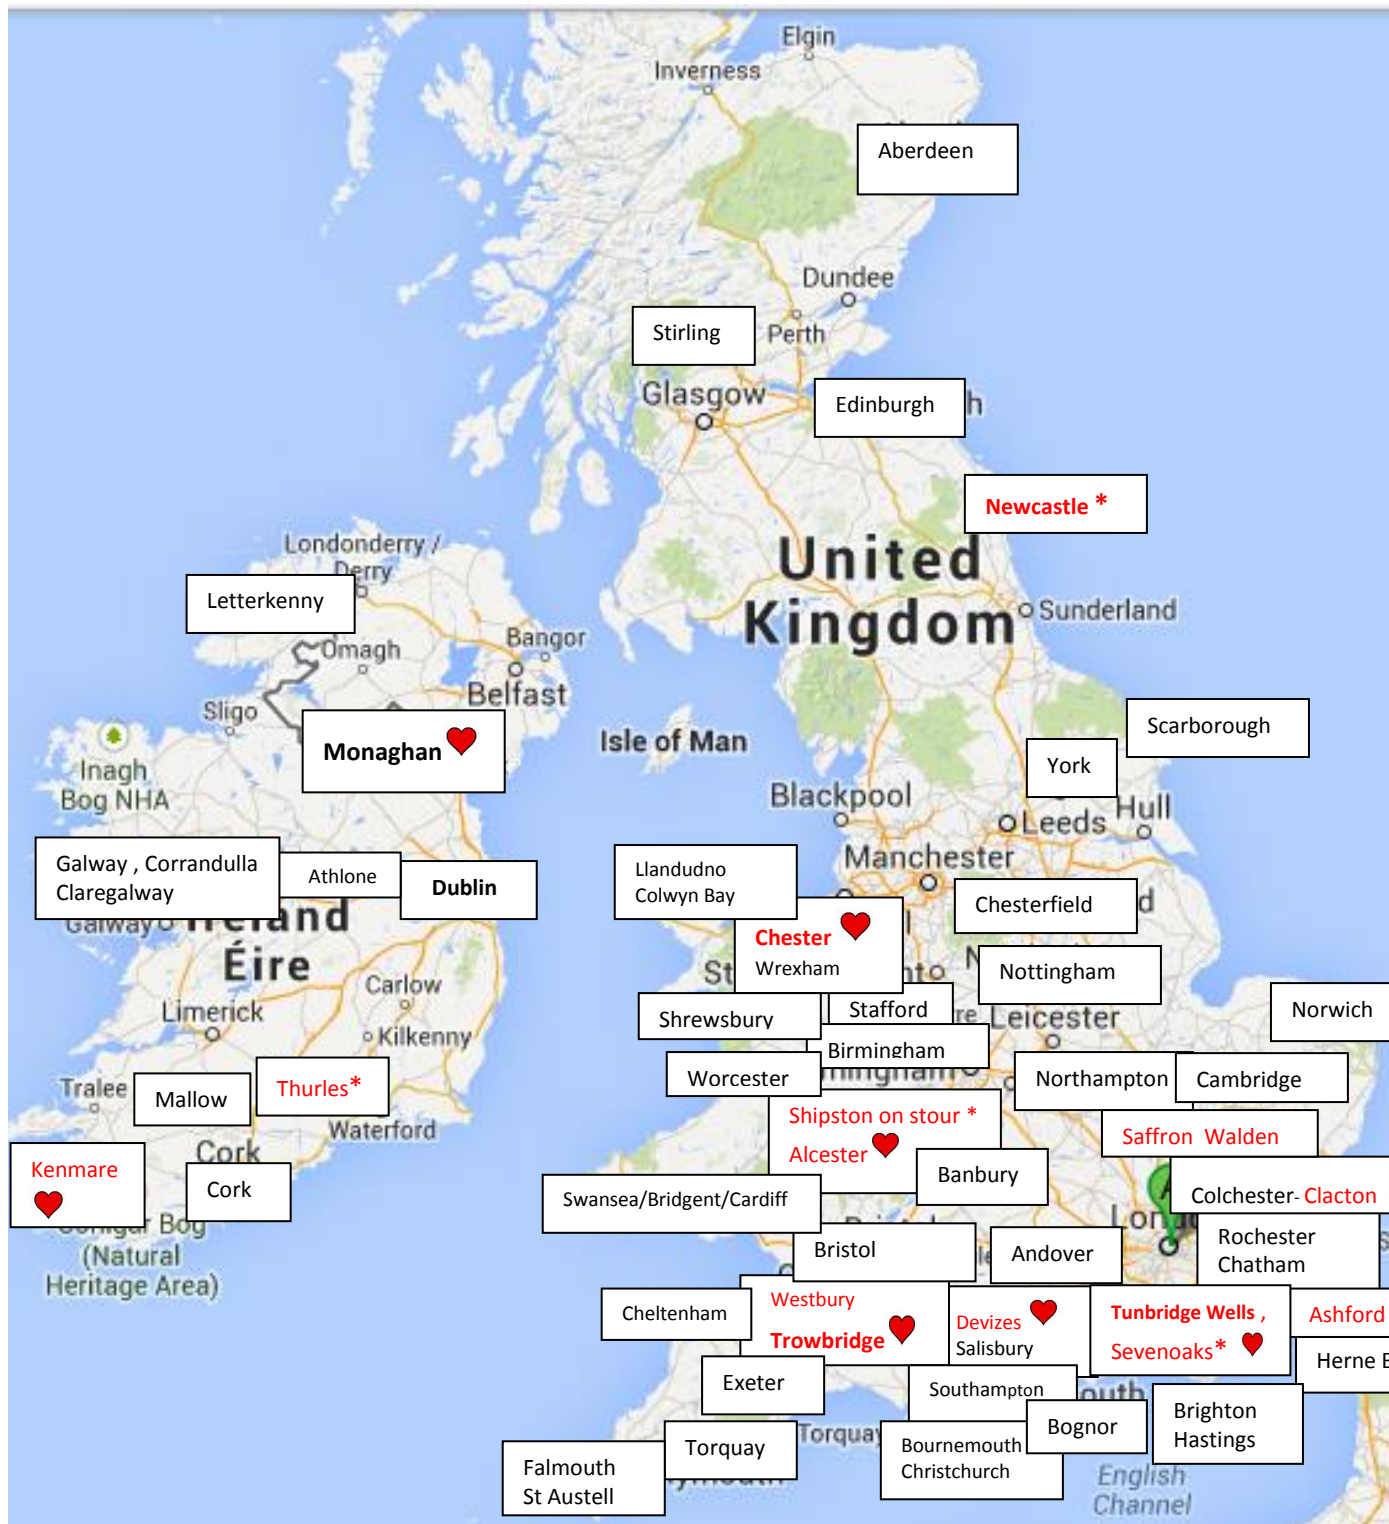

NOS CENTRES LES PLUS DEMANDES

Londres (voir annexe)

centres « coup de cœur »

*centres en « exclusivité » (autres centres sur demande)

* en Exclusivité

Tunbridge Wells , Sevenoaks ♥ : en exclusivité : British School Experience (en basse saison **UNIQUEMENT** / nombres limités)

Thurles (Irlande)